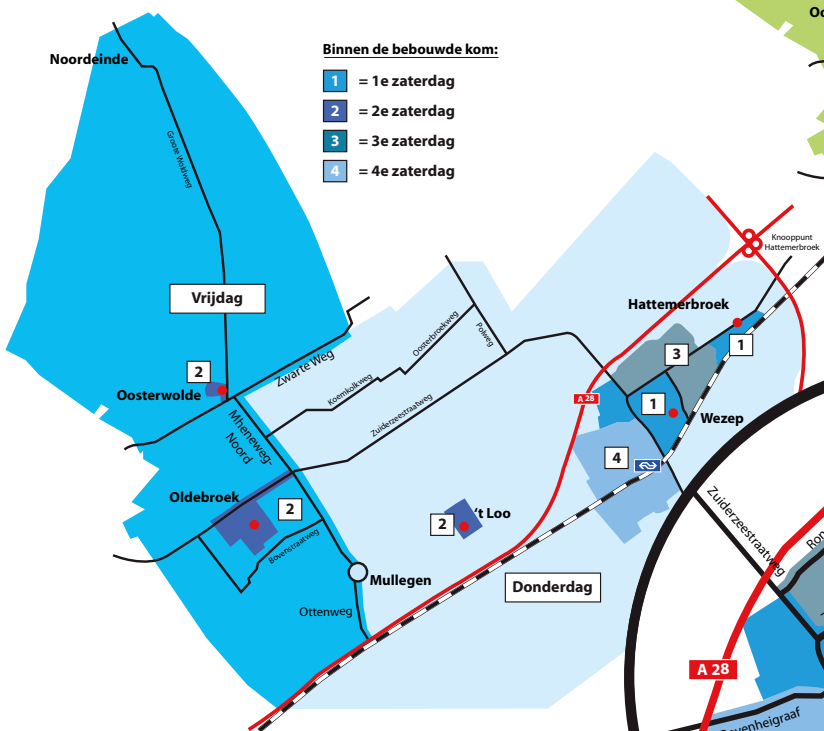

Binnen de bebouwde kom:

- 1 = 1e zaterdag
- 2 = 2e zaterdag
- 3 = 3e zaterdag
- 4 = 4e zaterdag