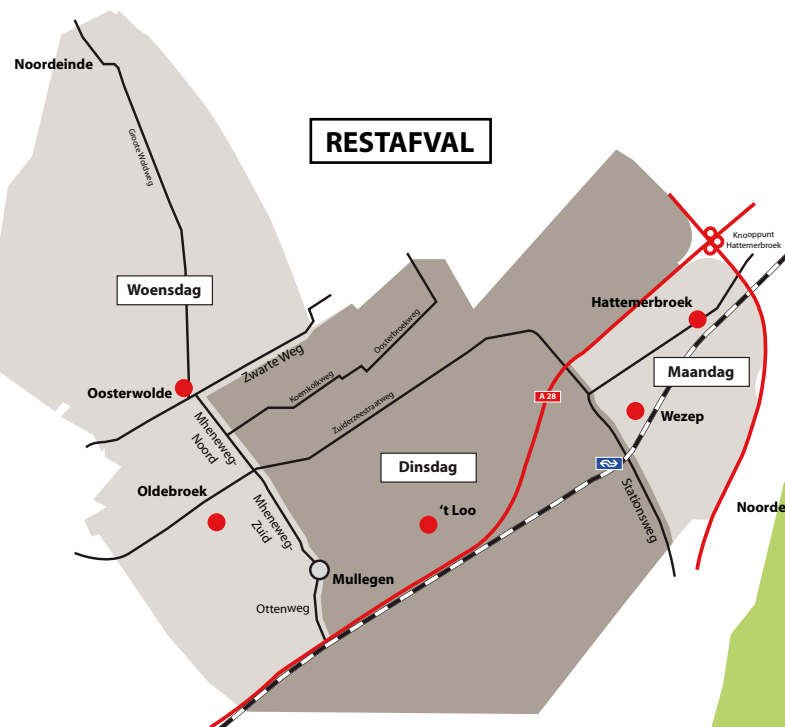

NOVEMBER

W	44	45	46	47	48
Ma		4	11	18	25
Di		5	12	19	26
Wo		6	13	20	27
Do		7	14	21	28
Vr	1	8	15	22	29
Za	2	9	16	23	30
Zo	3	10	17	24	

DECEMBER

W	48	49	50	51	52	1
Ma		2	9	16	23	30
Di		3	10	17	24	31
Wo		4	11	18	25	
Do		5	12	19	26	
Vr		6	13	20	27	
Za		7	14	21	28	
Zo	1	8	15	22	29	

Wijzigingen en drukfouten voorbehouden,
aan de inhoud kunnen geen rechten worden ontleend

ACONOV SERVICENUMMER
info@aconov.nl **0800-2224111**

RESTAFVAL

In verband met de Schapenmarkt 11 september, wordt een deel van kern Oldebroek verplaatst naar dinsdag 10 september. Dit geldt ook voor de Broekermarkt op 3 juli, deze verplaatst naar dinsdag 2 juli. Zie extra berichtgeving in de krant.