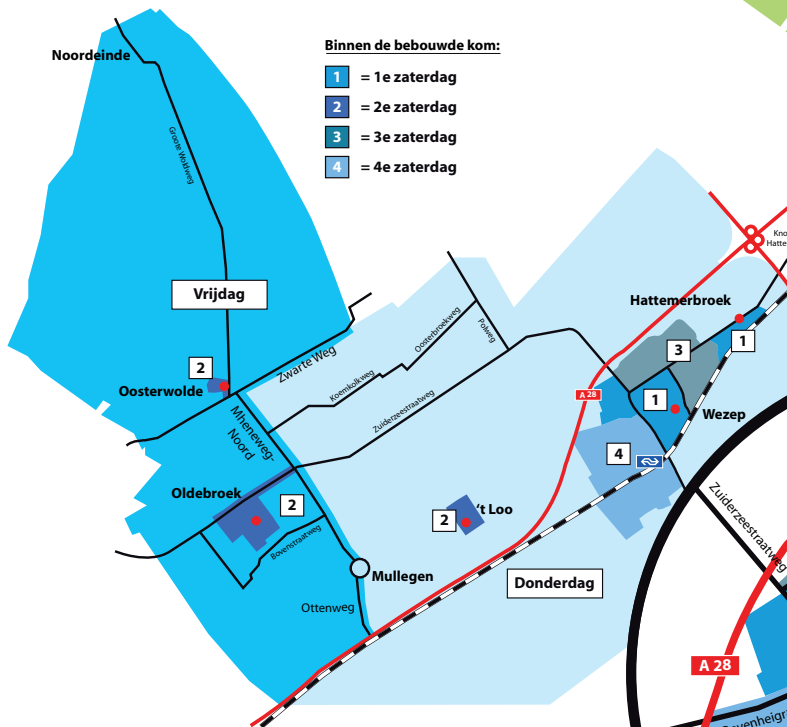

## RESTAFVAL

In verband met de Broekermarkt (omgeving Zuiderzeestraatweg) op 1 juli, wordt de inzameling van restafval deels verplaatst naar dinsdag 30 juni. Zie extra berichtgeving in de krant.

## GFT

Binnen de bebouwde kom:

- 1 = 1e zaterdag
- 2 = 2e zaterdag
- 3 = 3e zaterdag
- 4 = 4e zaterdag