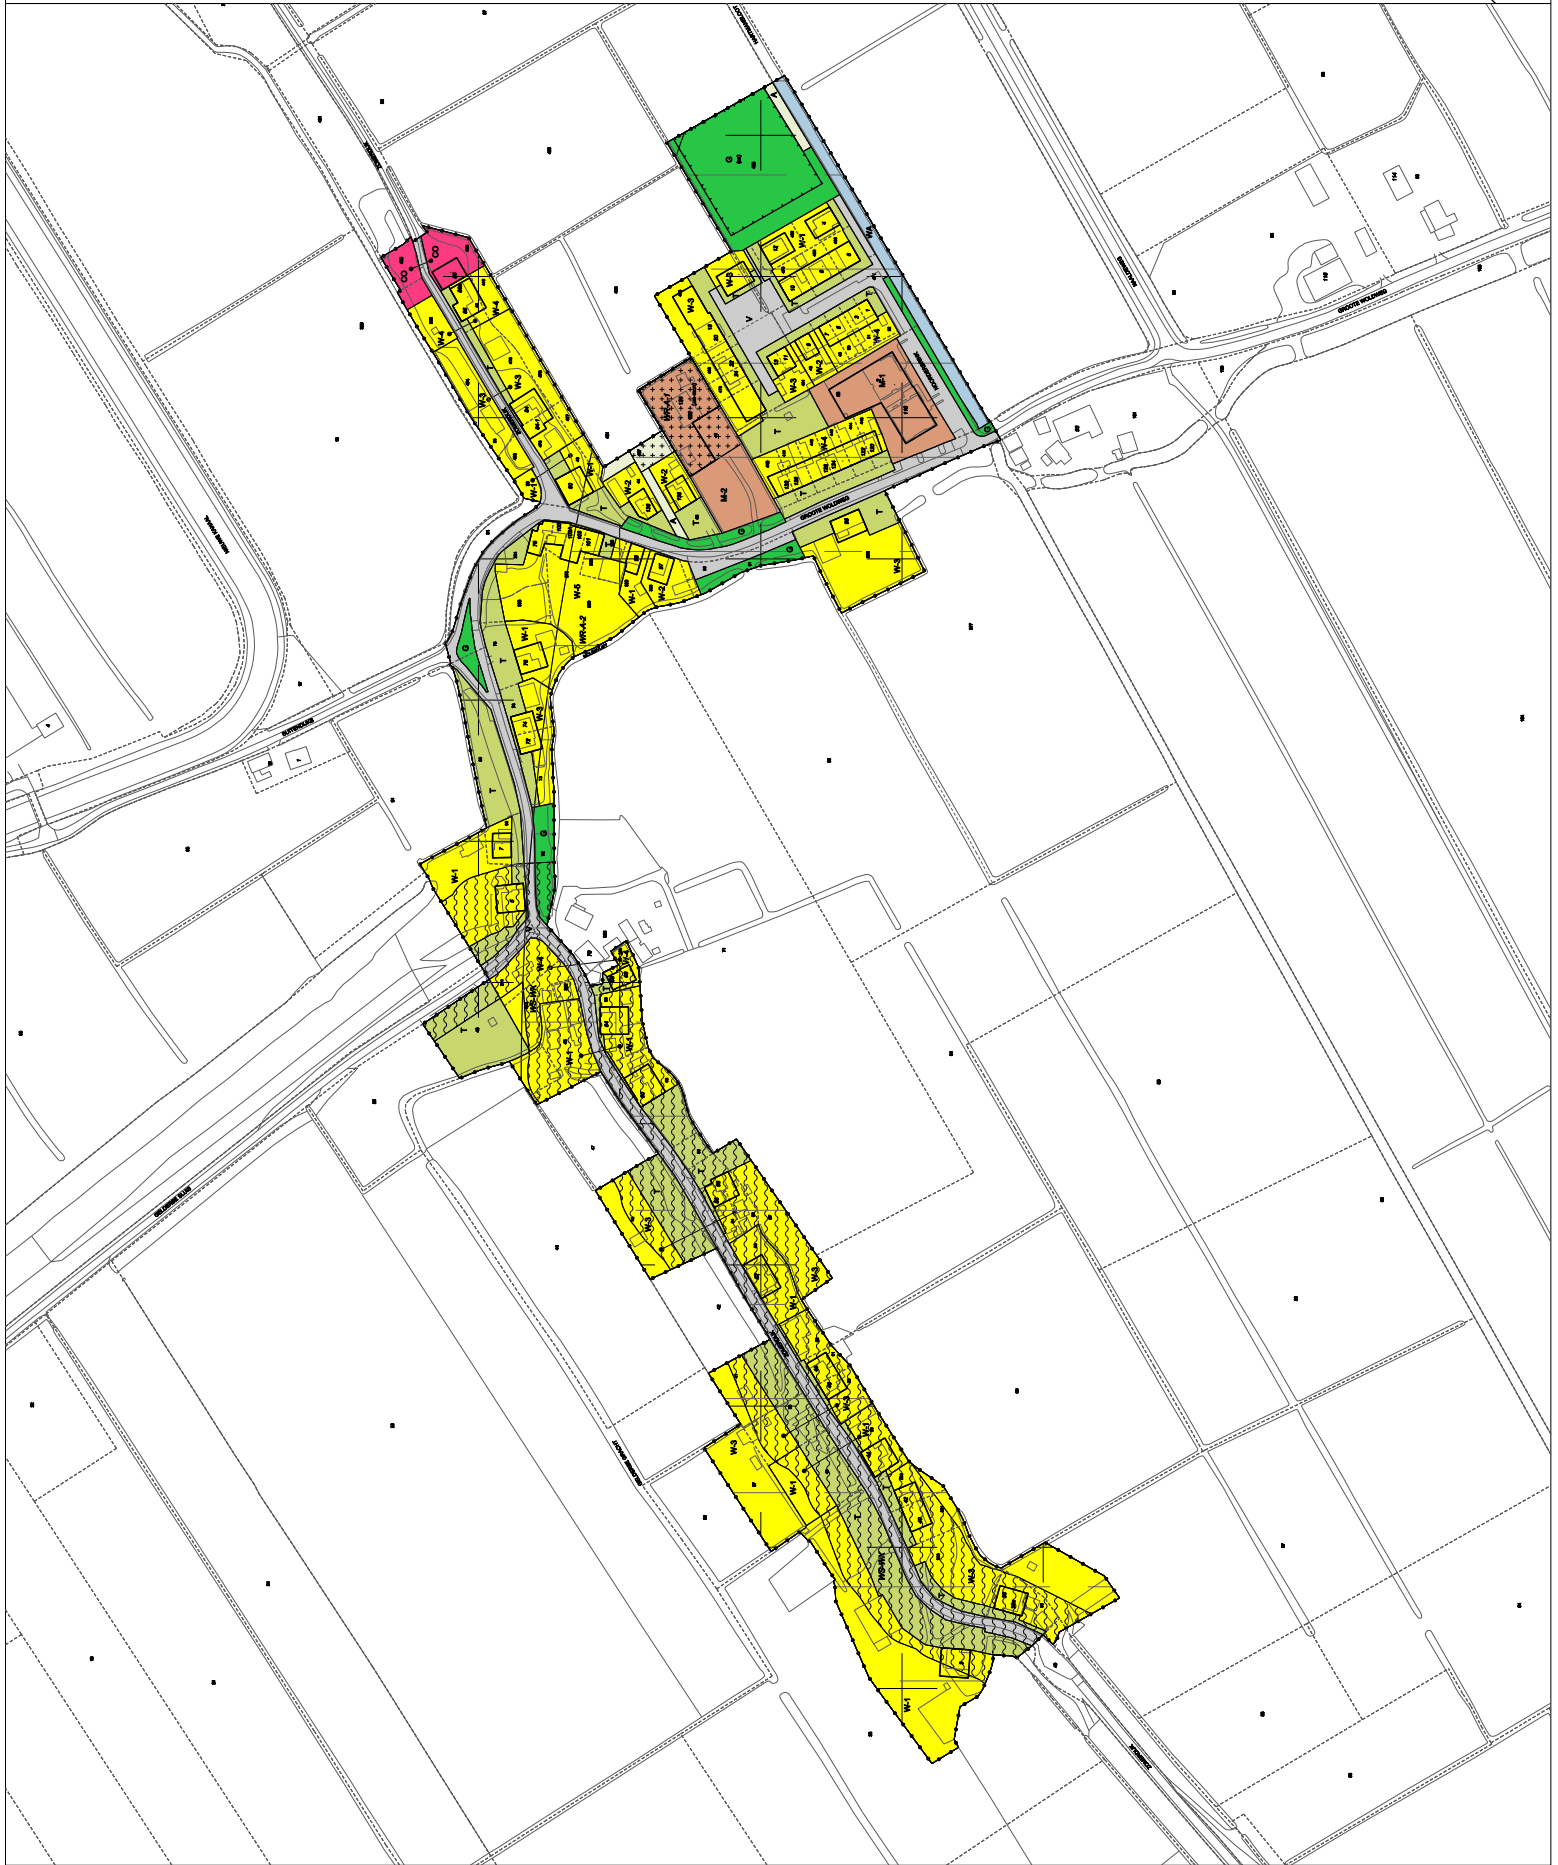

Bestemming	Artikel
A	3
CO	4
G	5
M-1	6
M-2	7
T	8
V	9
WA	10
W-1	11
W-2	12
W-3	13
W-4	14
W-5	15

Dubbelbestemmingen	Artikel
W-1/W-2	16
W-2/W-3	17
W-3/W-4	18

Gebieds aanduiding	Artikel
afweging gebiedsdoel	

Functionaanduidingen	Artikel
specifiek voor woonwoning - woonwoning	
specifiek voor woonwoning - woonwoning	

Overgang	Artikel
plangebied	
bestemmingsplan	
bestemmingsplan	
bestemmingsplan	

Overgang	Artikel
bestemmingsplan	
bestemmingsplan	
bestemmingsplan	

Bestemmingsplan Noordlands 2008

Datum: 15-09-2008
Status: Definitief
Maatstaf: 1:5000
Plaats: Noordlands
Gemeente: Noordlands