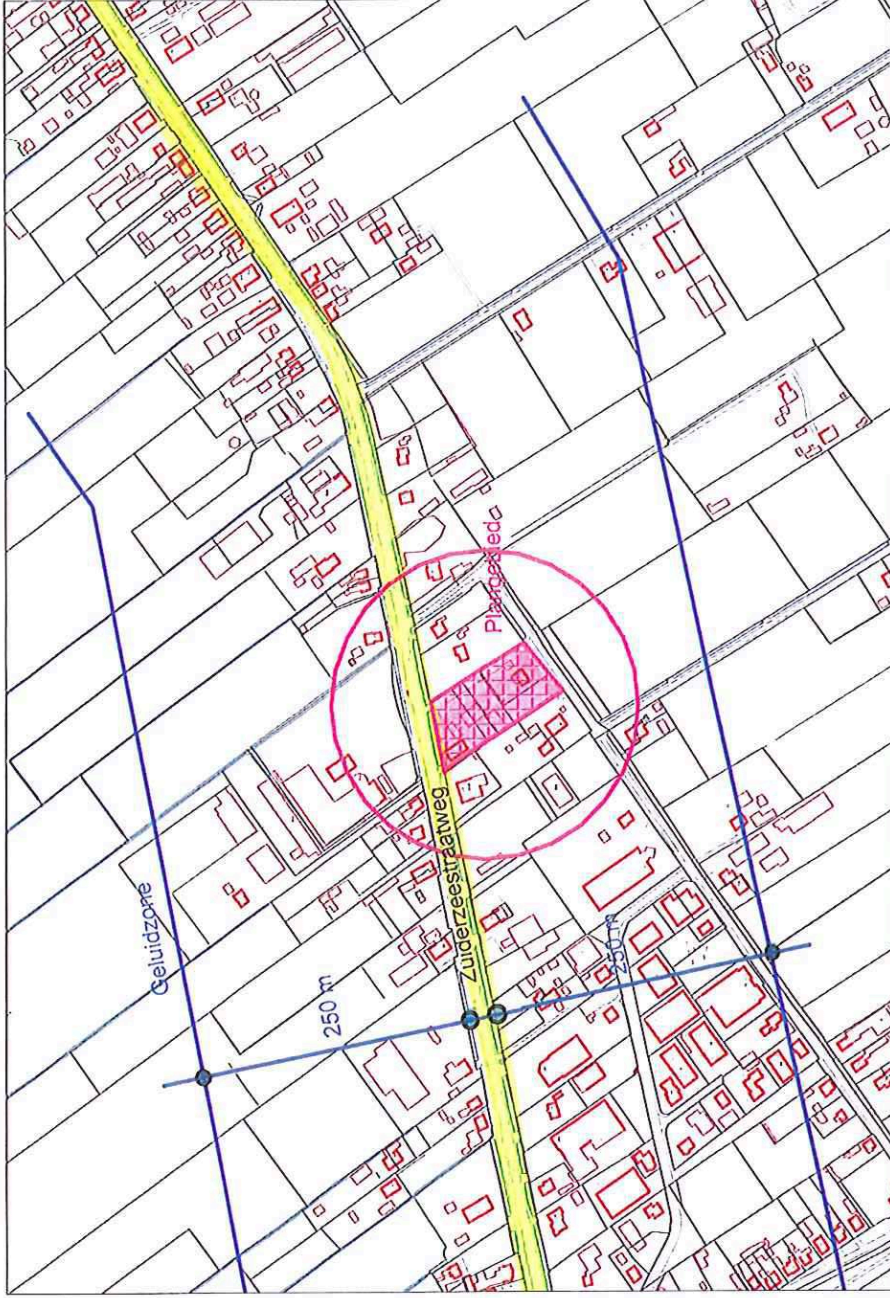

Zonekaart Wgh. BP Oude Dijk , Zuiderzeestraatweg 255

SCALE 1 : 5.000

dinsdag 4 juni 2013 11:26

VERSCORNR 129337