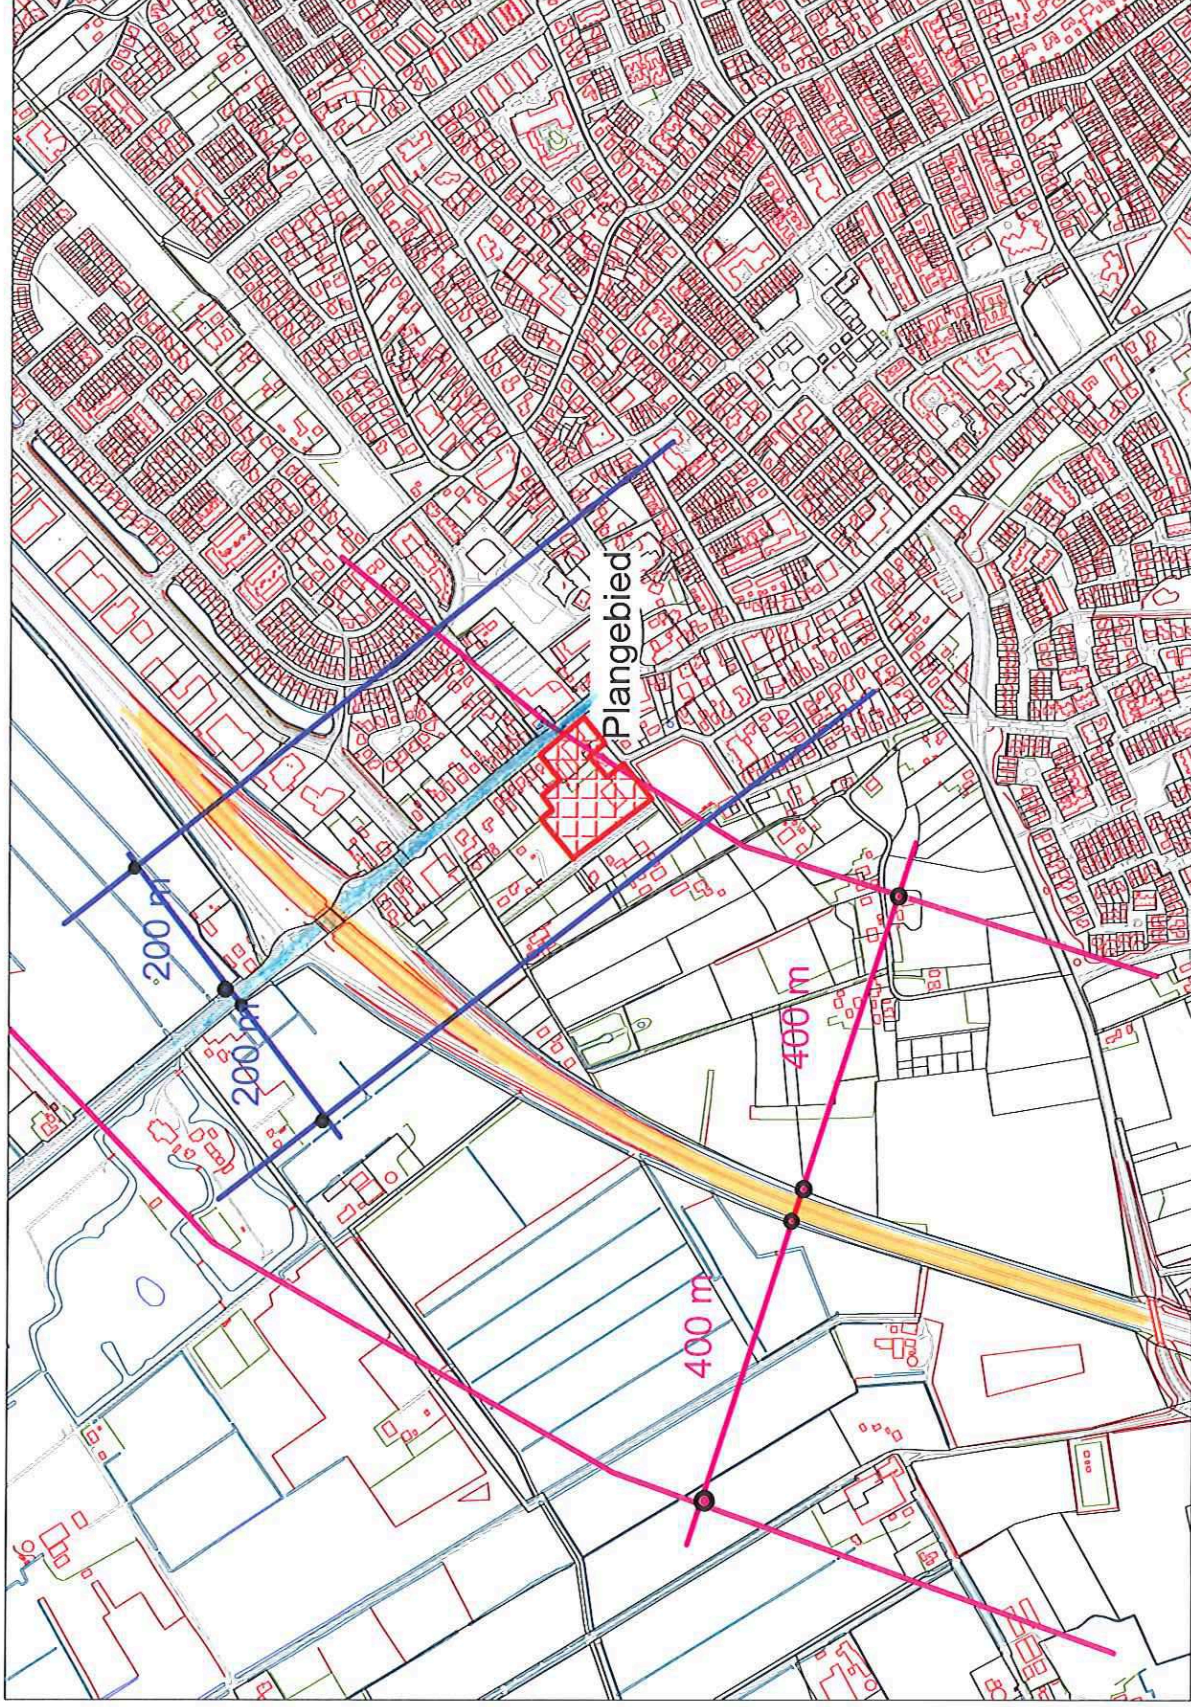

Zonekaart Wezep, Van Pallandtlaan

SCALE 1 : 10.000